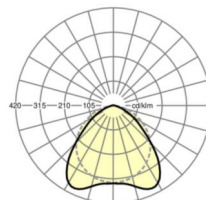

Нагревостойкие провода, включая штатную трехполюсную штекерную деталь для быстрой сборки с выбором фаз без помощи инструментов и искателем Сменные блоки, позволяющие легко модернизировать освещение, существенно продлевают срок службы всей осветительной установки.

параметры

номер заказа	18314204100
код EAN	4020863336364
номер таможенного тарифа	94051190
Знак прохождения контроля	IP 20, класс защиты I, F, HACCP DIN10500/Food/IFS-пригодность для применения/BRC, Indoor, CE
Степень ударопрочности IK	IK03 (10°C bis 35°C)
Температура окружения	ta 10°C в 35°C
Гарантийный срок	5 лет
Государственные программы поддержки	BEG - государственные субсидии для энергосберегающих зданий (действительна только для Германии)

электротехника

Балласт	Электронный драйвер (2 штуки)
Мощность системы	98W
сетевое напряжение	230V/50Hz
автоматический предохранитель (пусковой ток)	8 штук/B10, 13 штук/B16, 14 штук/C10, 22 штук/C16
класс энергосбережения/Источник света	B

Оптика

Оснастка	LED, цветопередача/оттенок света CRI ≥ 80 / 4000K
Допуск для координаты цветности (MacAdam)	3SDCM
Фотобиологическая безопасность (светильник)	RG1
Номинальный световой поток	17337lm
Срок службы LED	50000h L80/B10 (Tq 35°C)
светоотдача светильников	177lm/W
Угол излучения	100° (C0) / 110° (C90)
UGR поп./вдоль	26.3 / 30.9

DEEP-LINK

<https://www.regiolum.de/ru/article/18314204100>

Ссылка LED 17000lm 840
ηLB 100 %
Φ ↓/↑ 99 % / 1 %
UGR поп./вдоль 26.3 / 30.9